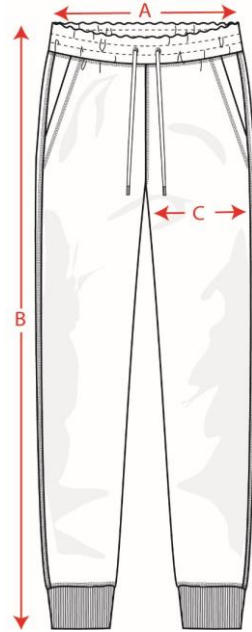

110-30 + 110-34 Sweathose, lang, Unisex

Größen/Sizes	size 3-4/ 104	size 5-6/ 116	size 7-8/ 128	size 9-11/ 146	size 12-14/ 164	S	M	L	XL	XXL
A: 1/2 Taille/ Half Waist	25 cm	26,5 cm	29 cm	32 cm	35 cm	38 cm	41 cm	44 cm	47 cm	50 cm
B: Seitenlänge / Leg Length	54 cm	62 cm	75 cm	83 cm	89 cm	102 cm	104 cm	106 cm	108 cm	110 cm
C: 1/2 Oberschenkelweite/ Half Tigh	19 cm	20 cm	21 cm	23,5 cm	26,5 cm	29,3 cm	30 cm	31 cm	32,5 cm	34 cm